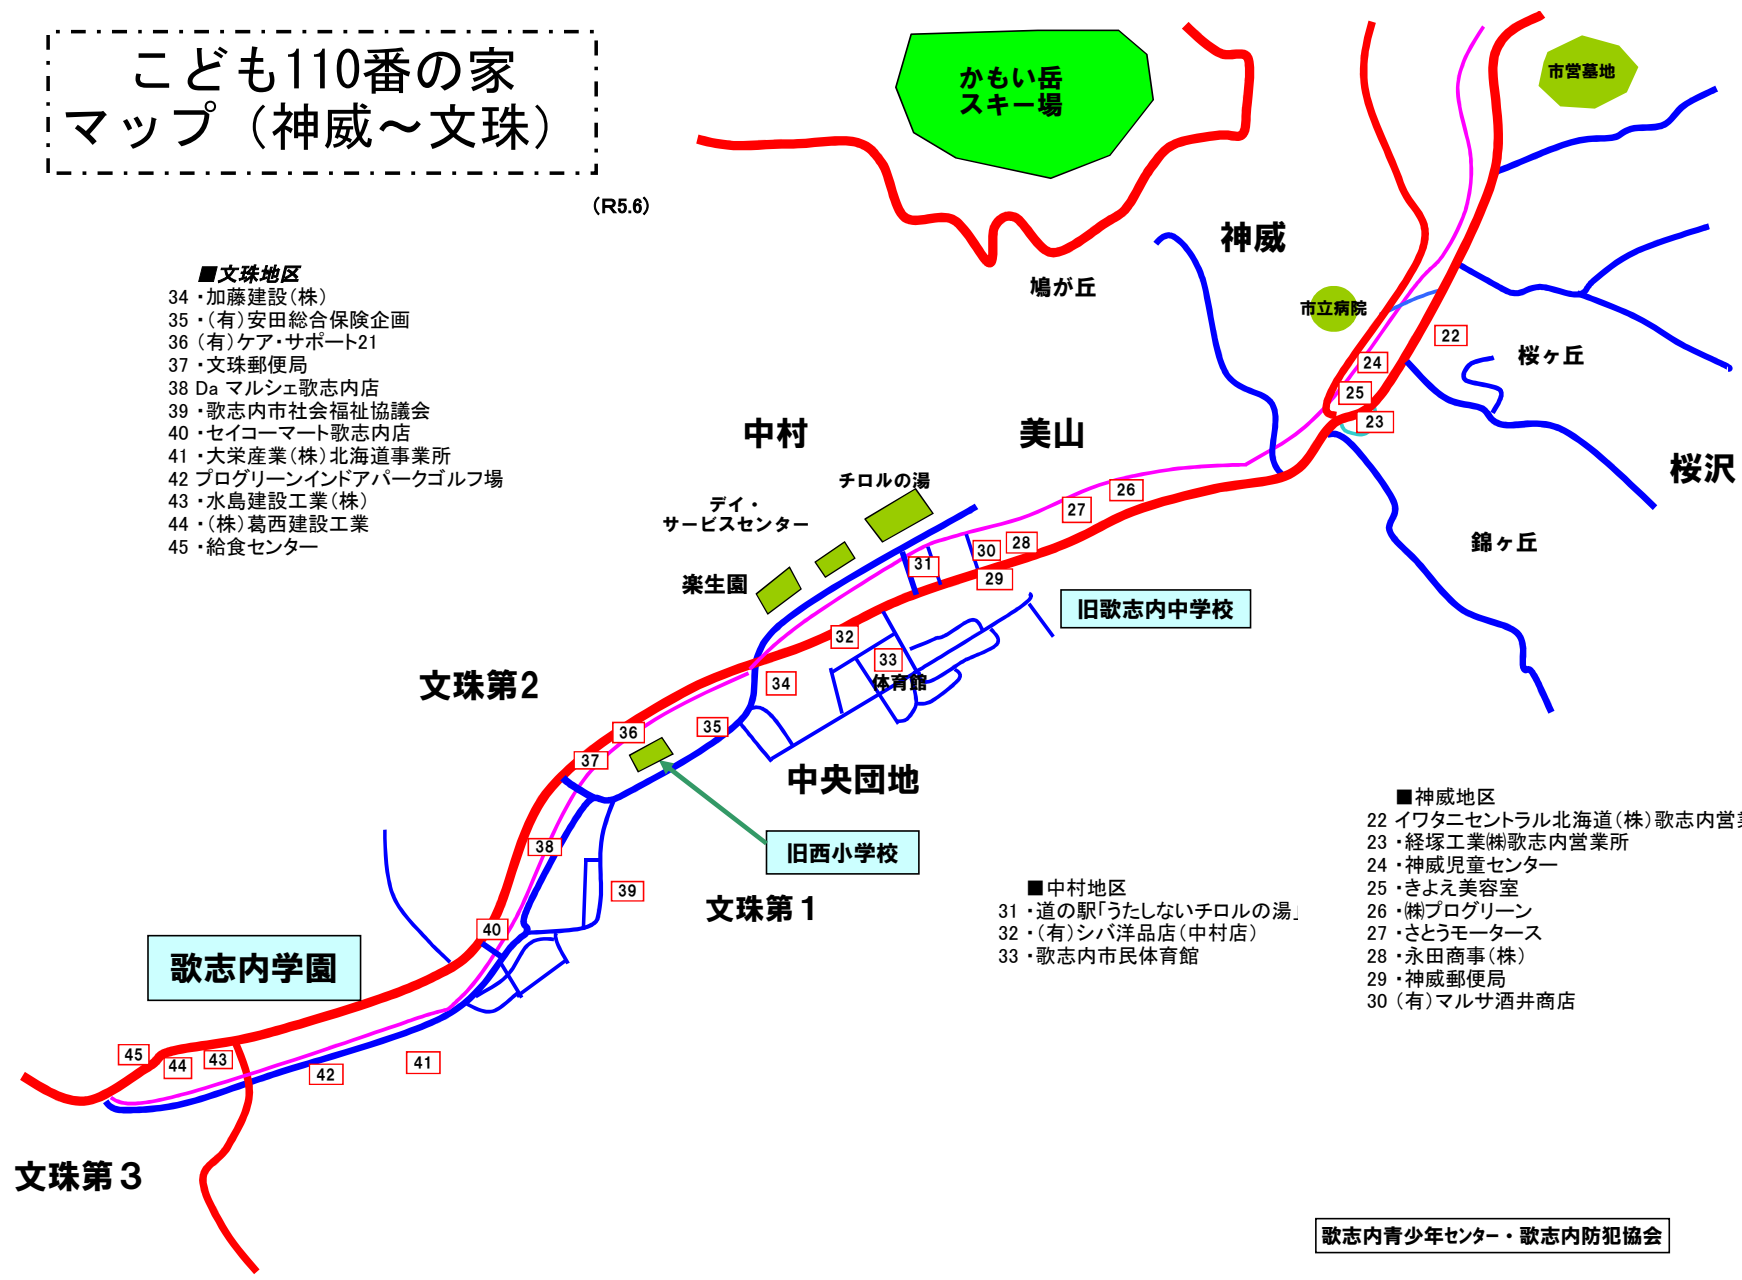

## ■中村地区

- 31・道の駅「うたしないチロルの湯」
- 32・(有)シバ洋品店(中村店)
- 33・歌志内市民体育館

歌志内青少年センター・歌志内防犯協会