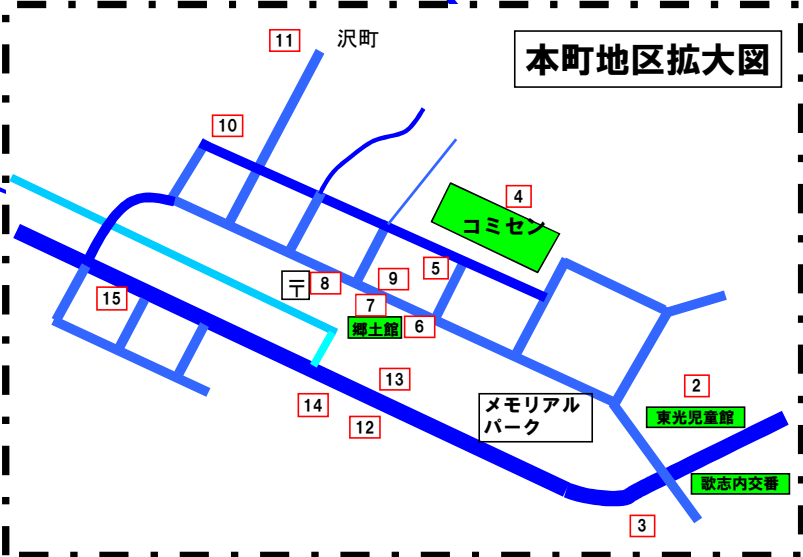

こども110番の家 マップ (上歌～神威の一部)

(R5.6)

■歌神地区

- 20・光生舎クリーンセブン
- 21・西出興業(株)歌志内給油所(ガソリンスタンド)

■神威地区

- 22 イワタニセントラル北海道(株)歌志内営業所
- 23・経塚工業(株)歌志内営業所
- 24・神威児童センター
- 25・きよえ美容室

■本町地区

- 15・(株)和泉組
- 16・まるたか電機
- 17・連合北海道歌志内地区連合会
- 18・歌志内市役所
- 19・(株)加藤電機商会

■東光地区

- 1 セイコマート東光店
- 2 東光児童館
- 3 歌志内運送(株)

■本町地区

- 4・歌志内市コミュニティセンター
- 5・(有)古川履物店
- 6・歌志内市郷土館「ゆめつむぎ」
- 7・歌志内市消防本部
- 8・歌志内郵便局
- 9・畔地生花店
- 10・歌志内商工会議所
- 11・(株)吉田組
- 12・明円工業(株)=本社
- 13・同=歌志内給油所(ガソリンスタンド)
- 14・(有)明和運輸

歌志内青少年センター・歌志内防犯協会