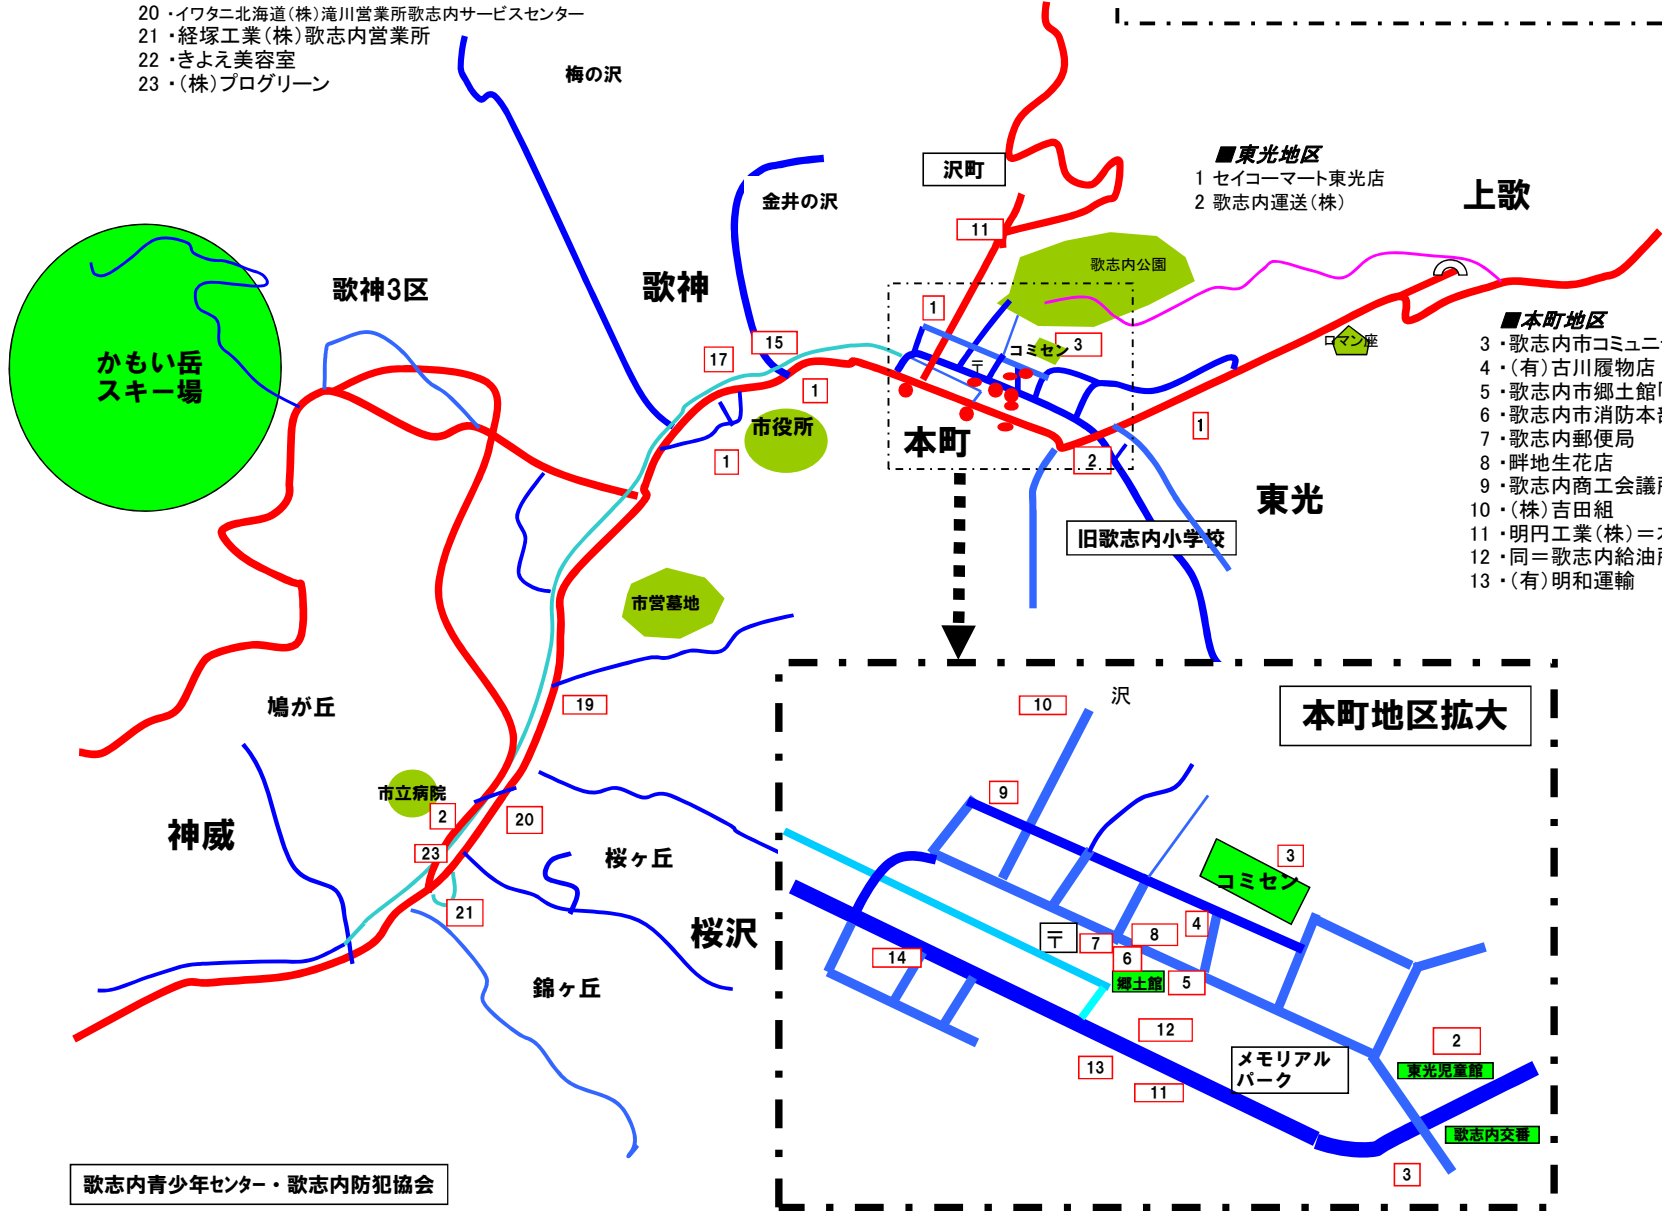

こども110番の家 マップ (上歌～神威の一部)

(R8.4)

■歌神地区

- 18・光生舎クリーンセブン
- 19・西出興業(株)歌志内給油所(ガソリンスタンド)

■神威地区

- 20・イワタニ北海道(株)滝川営業所歌志内サービスセンター
- 21・経塚工業(株)歌志内営業所
- 22・きよえ美容室
- 23・(株)プログリーン

■本町地区

- 14・(株)和泉組
- 15・連合北海道歌志内地区連合会
- 16・歌志内市役所
- 17・(株)加藤電機商会

■東光地区

- 1 セイコーマート東光店
- 2 歌志内運送(株)

■本町地区

- 3・歌志内市コミュニティセンター
- 4・(有)古川履物店
- 5・歌志内市郷土館「ゆめつむぎ」
- 6・歌志内市消防本部
- 7・歌志内郵便局
- 8・畔地生花店
- 9・歌志内商工会議所
- 10・(株)吉田組
- 11・明円工業(株)=本社
- 12・同=歌志内給油所(ガソリンスタンド)
- 13・(有)明和運輸

歌志内青少年センター・歌志内防犯協会

こども110番の家 マップ（神威～文珠）

(R8.4)

■文珠地区

- 28・加藤建設(株)
- 29・(有)ケア・サポート21
- 30・文珠郵便局
- 31・Da マルシェ歌志内店
- 32・歌志内市社会福祉協議会
- 33・セイコーマート歌志内店
- 34・大栄産業(株)北海道事業所
- 35 こども未来地域交流センター
- 36・(株)葛西建設工業
- 37・給食センター

■神威地区

- 20・イワタニ北海道(株)滝川営業所
歌志内サービスセンター
- 21・経塚工業(株)歌志内営業所
- 22・きよえ美容室
- 23・(株)プログリーン
- 24・永田商事(株)
- 25・神威郵便局
- 26・(有)マルサ酒井商店

■中村地区

- 27・道の駅「うたしないチロルの湯」

歌志内青少年センター・歌志内防犯協会