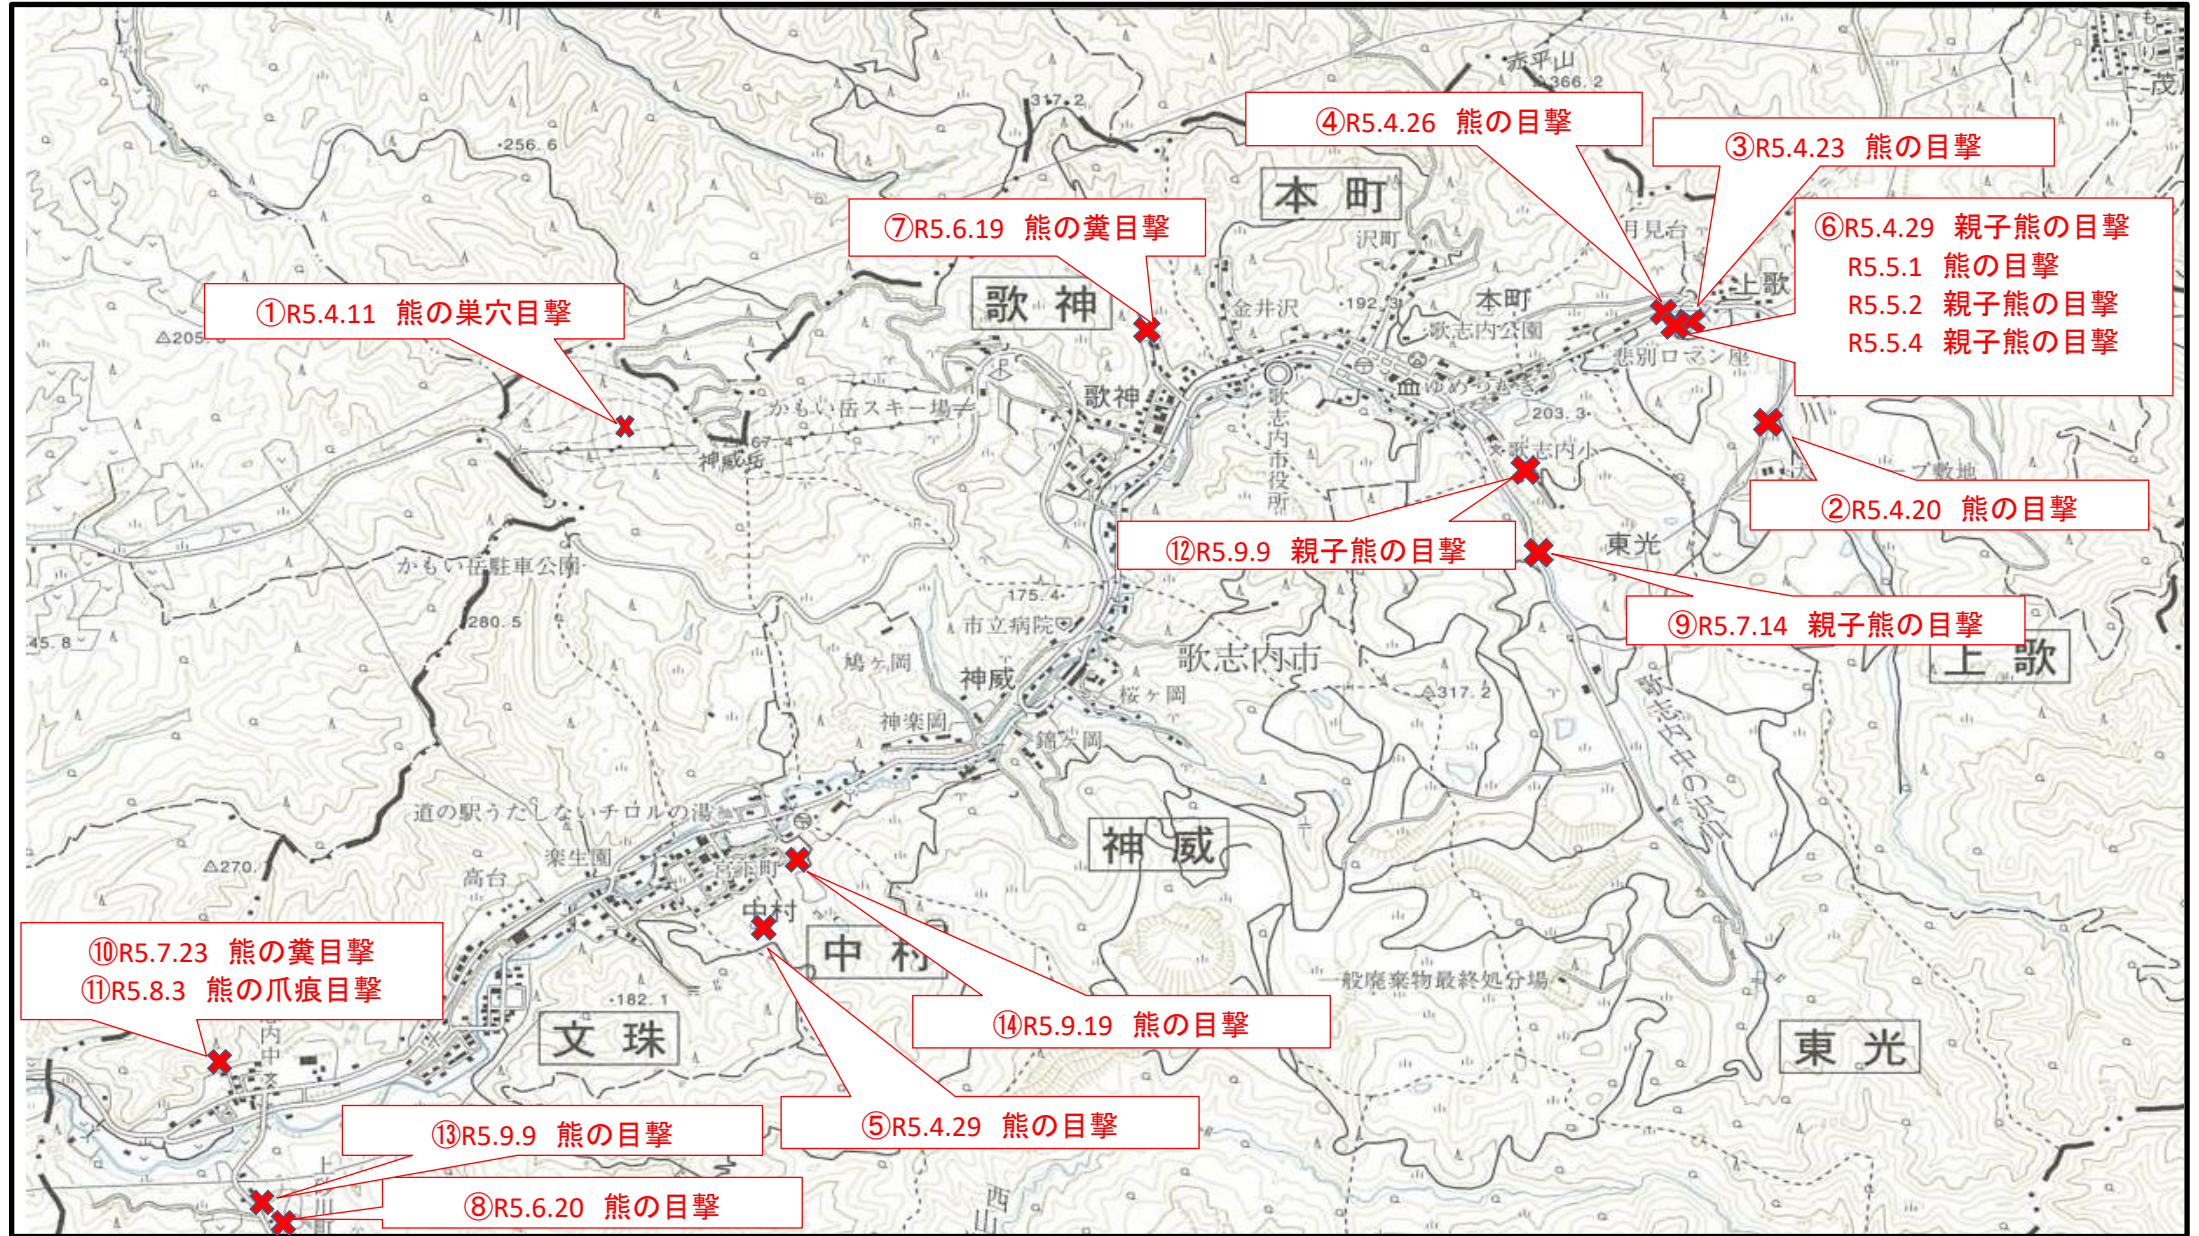

令和5年度ヒグマ出没状況図（歌志内市管内図）

- ①かもい岳スキー場西ゲレンデ付近
- ②上歌ヴィンヤード（ぶどう畑圃場）付近
- ③新歌志内トンネル付近
- ④公営住宅裏手付近

- ⑤中村八幡神社付近
- ⑥公営住宅裏手付近
- ⑦歌神梅の沢
- ⑧文珠峠

- ⑨歌志内運送(株)奥
- ⑩滝川測量設計(株)歌志内営業所付近(山の斜面)
- ⑪滝川測量設計(株)歌志内営業所付近(山の斜面)
- ⑫ガラス工場付近

- ⑬文珠峠
- ⑭公営住宅付近