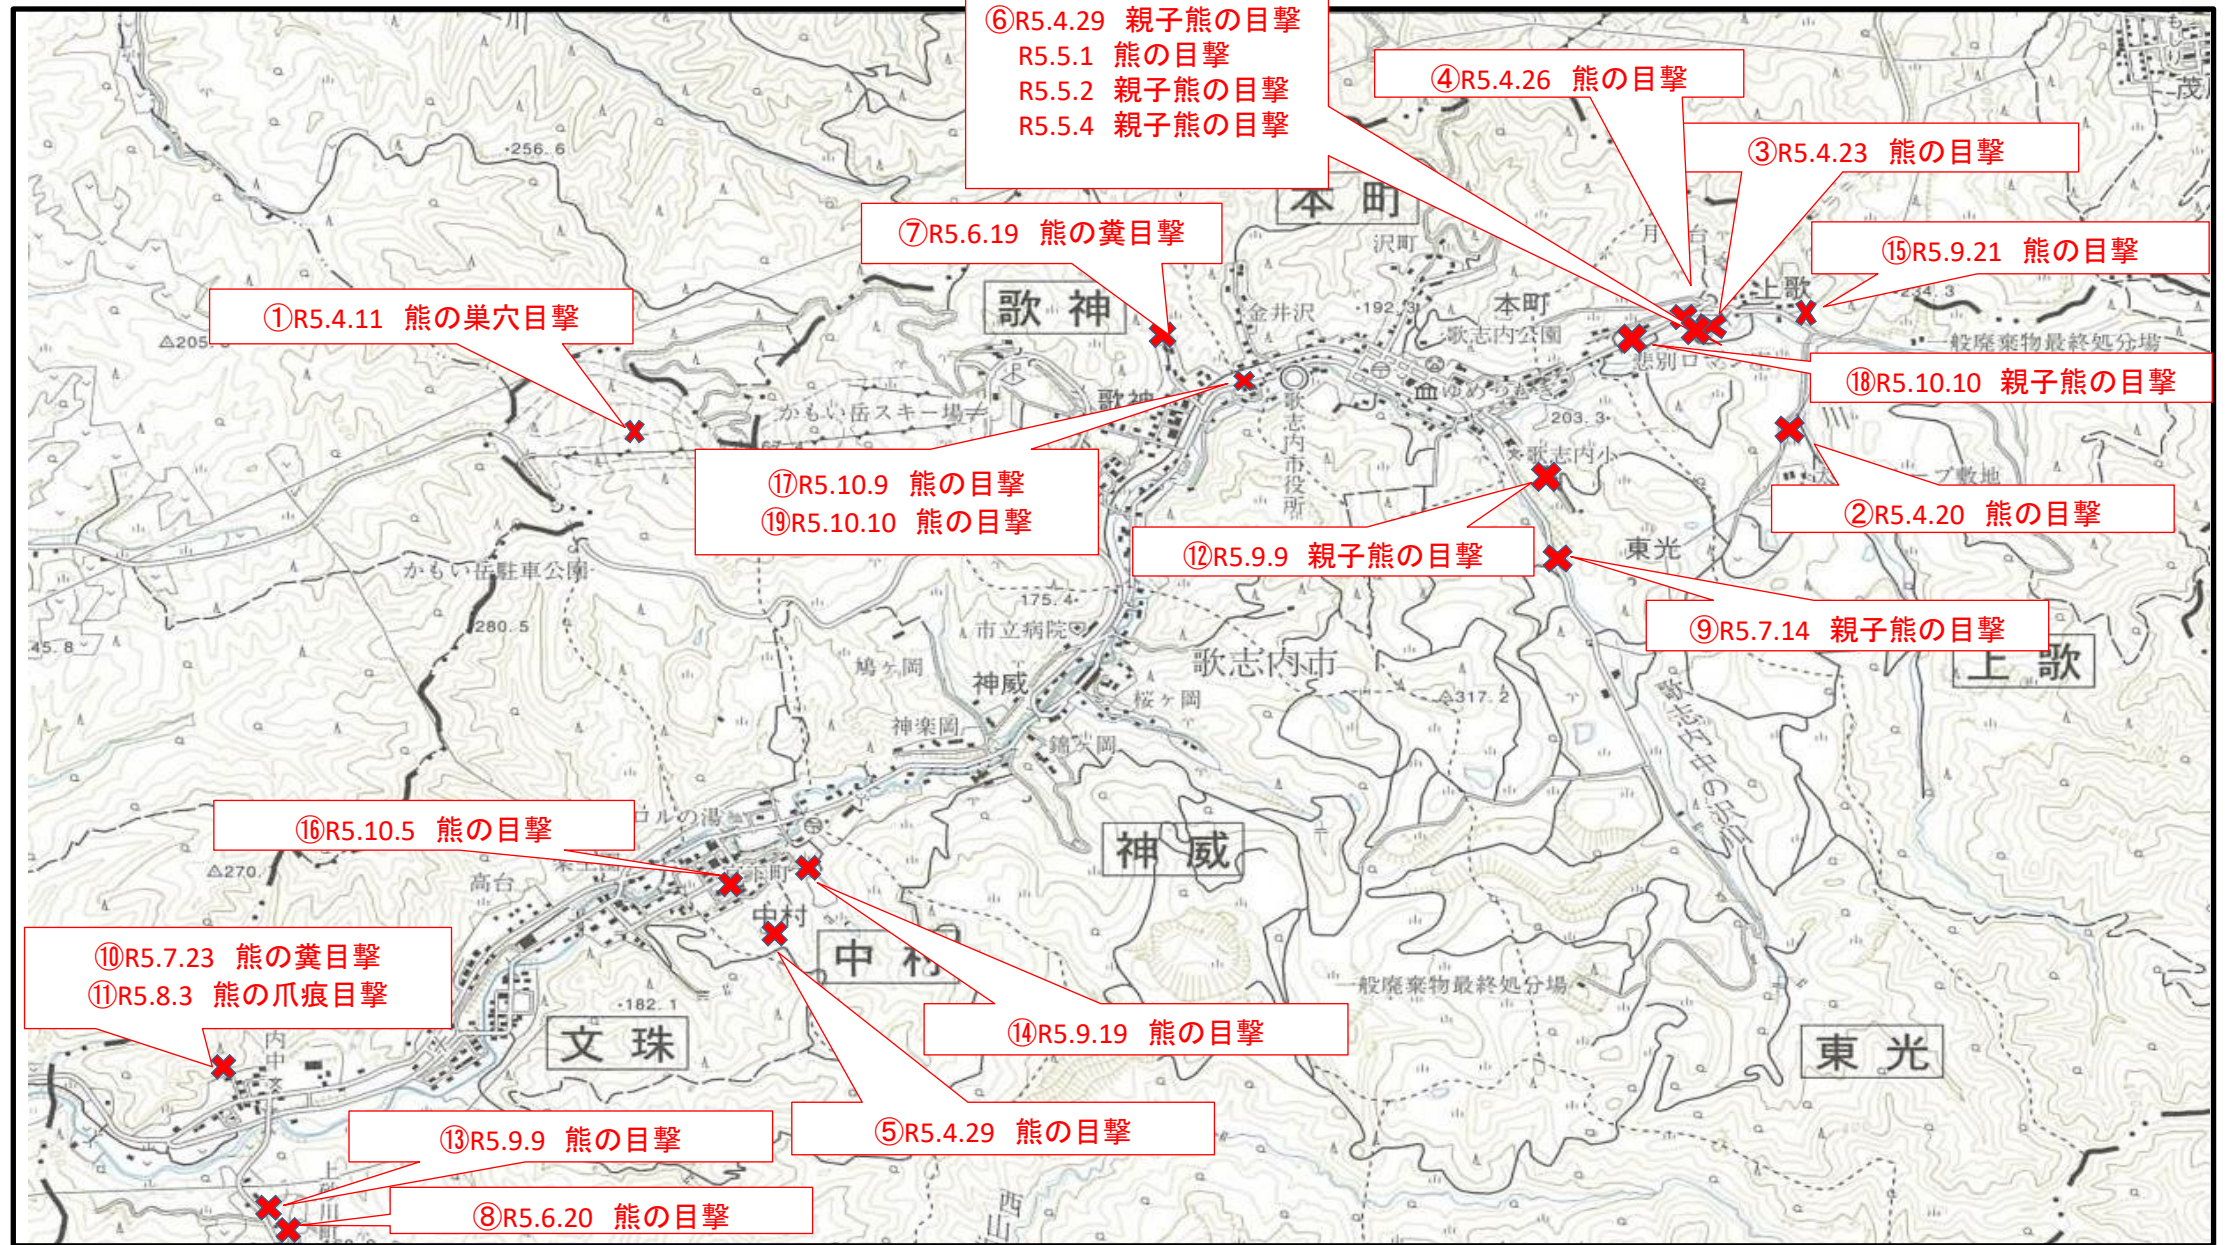

令和5年度ヒグマ出没状況図（歌志内市管内図）

- | | | | |
|---------------------|--------------------------|--------------------------|-------------|
| ①かもし岳スキー場西ゲレンデ付近 | ⑥公営住宅裏手付近 | ⑩滝川測量設計(株)歌志内営業所付近(山の斜面) | ⑮新築中住宅付近 |
| ②上歌ヴィンヤード(ぶどう畑圃場)付近 | ⑦歌神梅の沢 | ⑫ガラス工場付近 | ⑯市民体育館付近 |
| ③新歌志内トンネル付近 | ⑧文珠峠 | ⑬文珠峠 | ⑰歌神川向公営住宅付近 |
| ④公営住宅裏手付近 | ⑨歌志内運送(株)奥 | ⑭公営住宅付近 | ⑱悲別ロマン座付近 |
| ⑤中村八幡神社付近 | ⑩滝川測量設計(株)歌志内営業所付近(山の斜面) | | ⑲歌神川向公営住宅付近 |