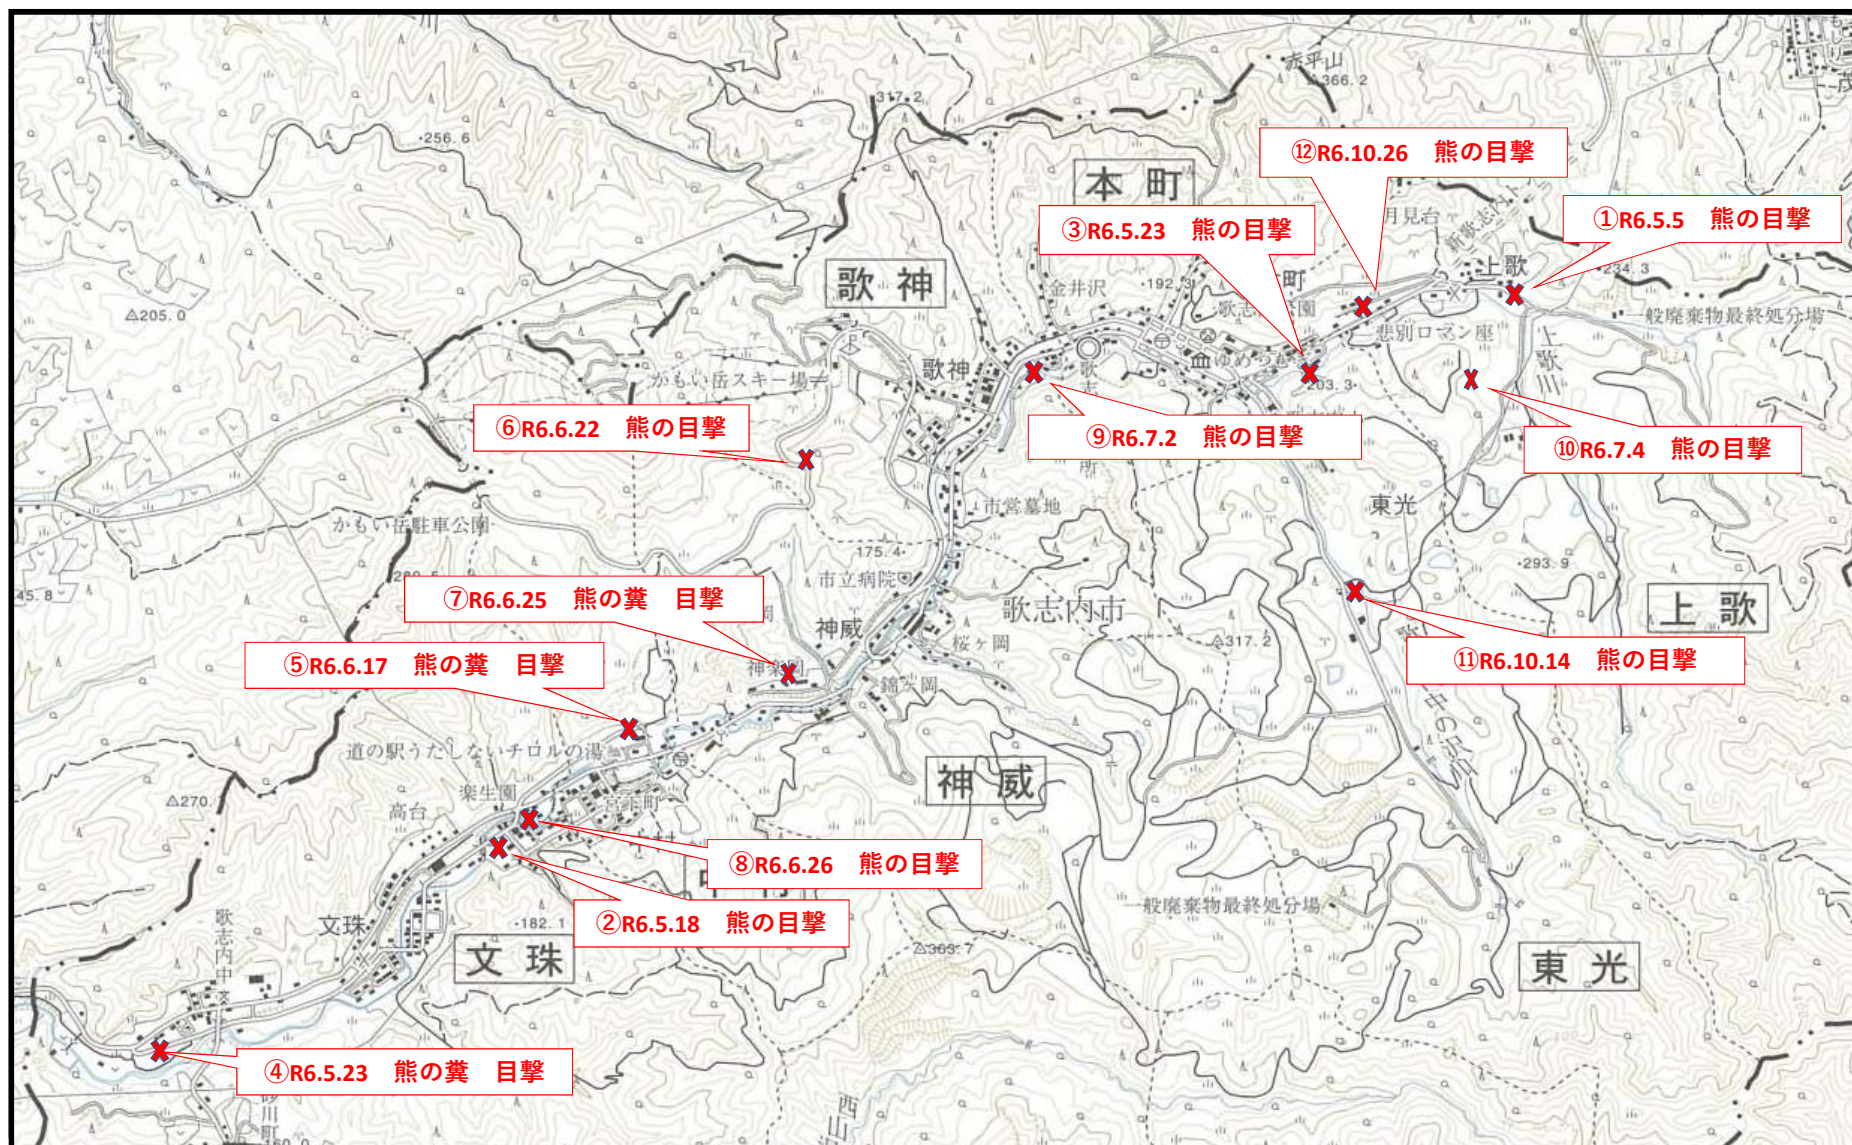

# 令和6年度ヒグマ出没状況図（歌志内市管内図）

- ①上歌地区最終処分場手前付近  
 ②文珠地区 市営住宅K-58-1～2 裏山内  
 ③東光地区 TH8 裏山内  
 ④文珠地区 救護施設親愛の家付近  
 ⑤中村地区 道の駅裏サイクリングロードのり面付近  
 ⑥かもい岳（雲海の里かもい岳〈旧かもい岳温泉〉から砂川方面へ約550m）付近

- ⑦神威地区 市営住宅KK62-2付近  
 ⑧文珠地区 楽生園付近道道交差点  
 ⑨歌神地区 歌神橋付近  
 ⑩上歌地区 上歌ヴィンヤード（ぶどう畑）付近  
 ⑪東光地区 空知炭礦(株)付近  
 ⑫上歌地区 悲別ロマン座向かい側歩道付近